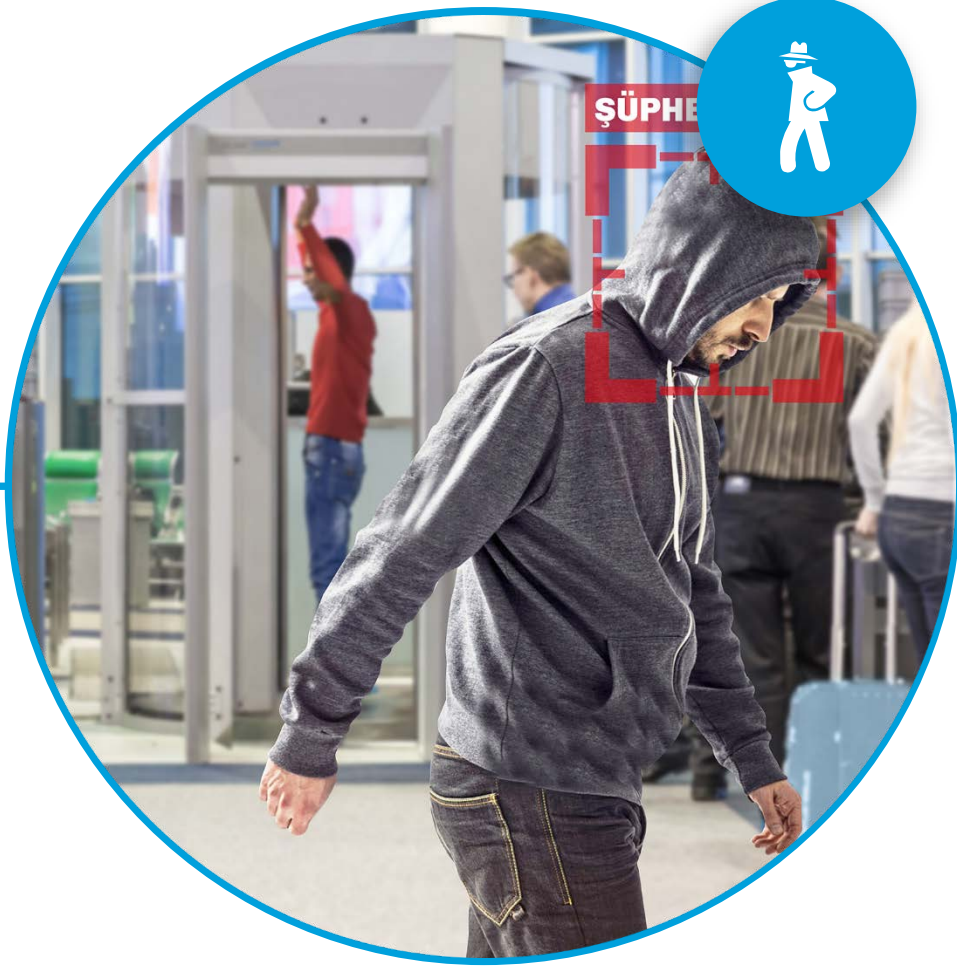

İSTENMEYEN MİSAFİRLERE SON

“Kara Liste”ye alınmış kişilerin fotoğrafları sisteme yüklendiğinde, eğer kişi ortamda bulunursa tespit edilir ve ânında gerekli kişilere uyarılar üretilir.