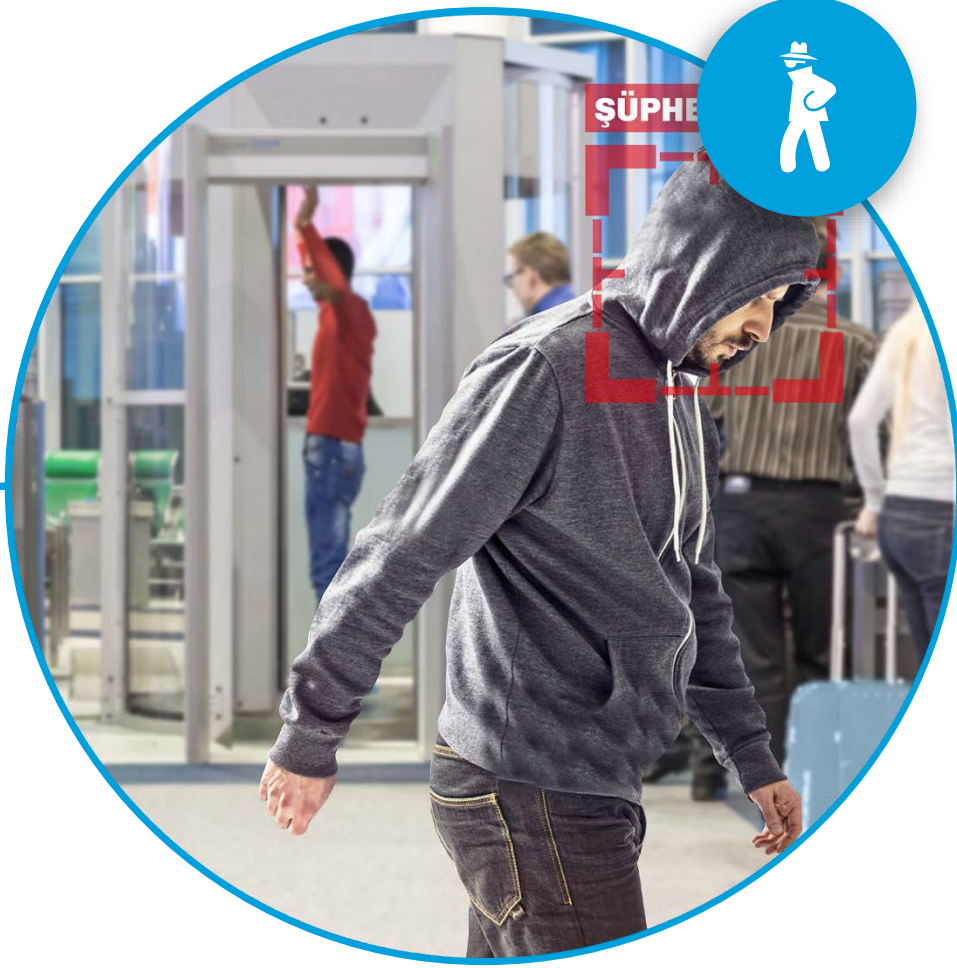

İSTENMEYEN MİSAFİRLERE SON

“Kara Liste”ye alınmış kişilerin fotoğrafları sisteme yüklendiğinde, eğer kişi ortamda bulunursa tespit edilir ve ânında gerekli kişilere uyarılar üretilir.