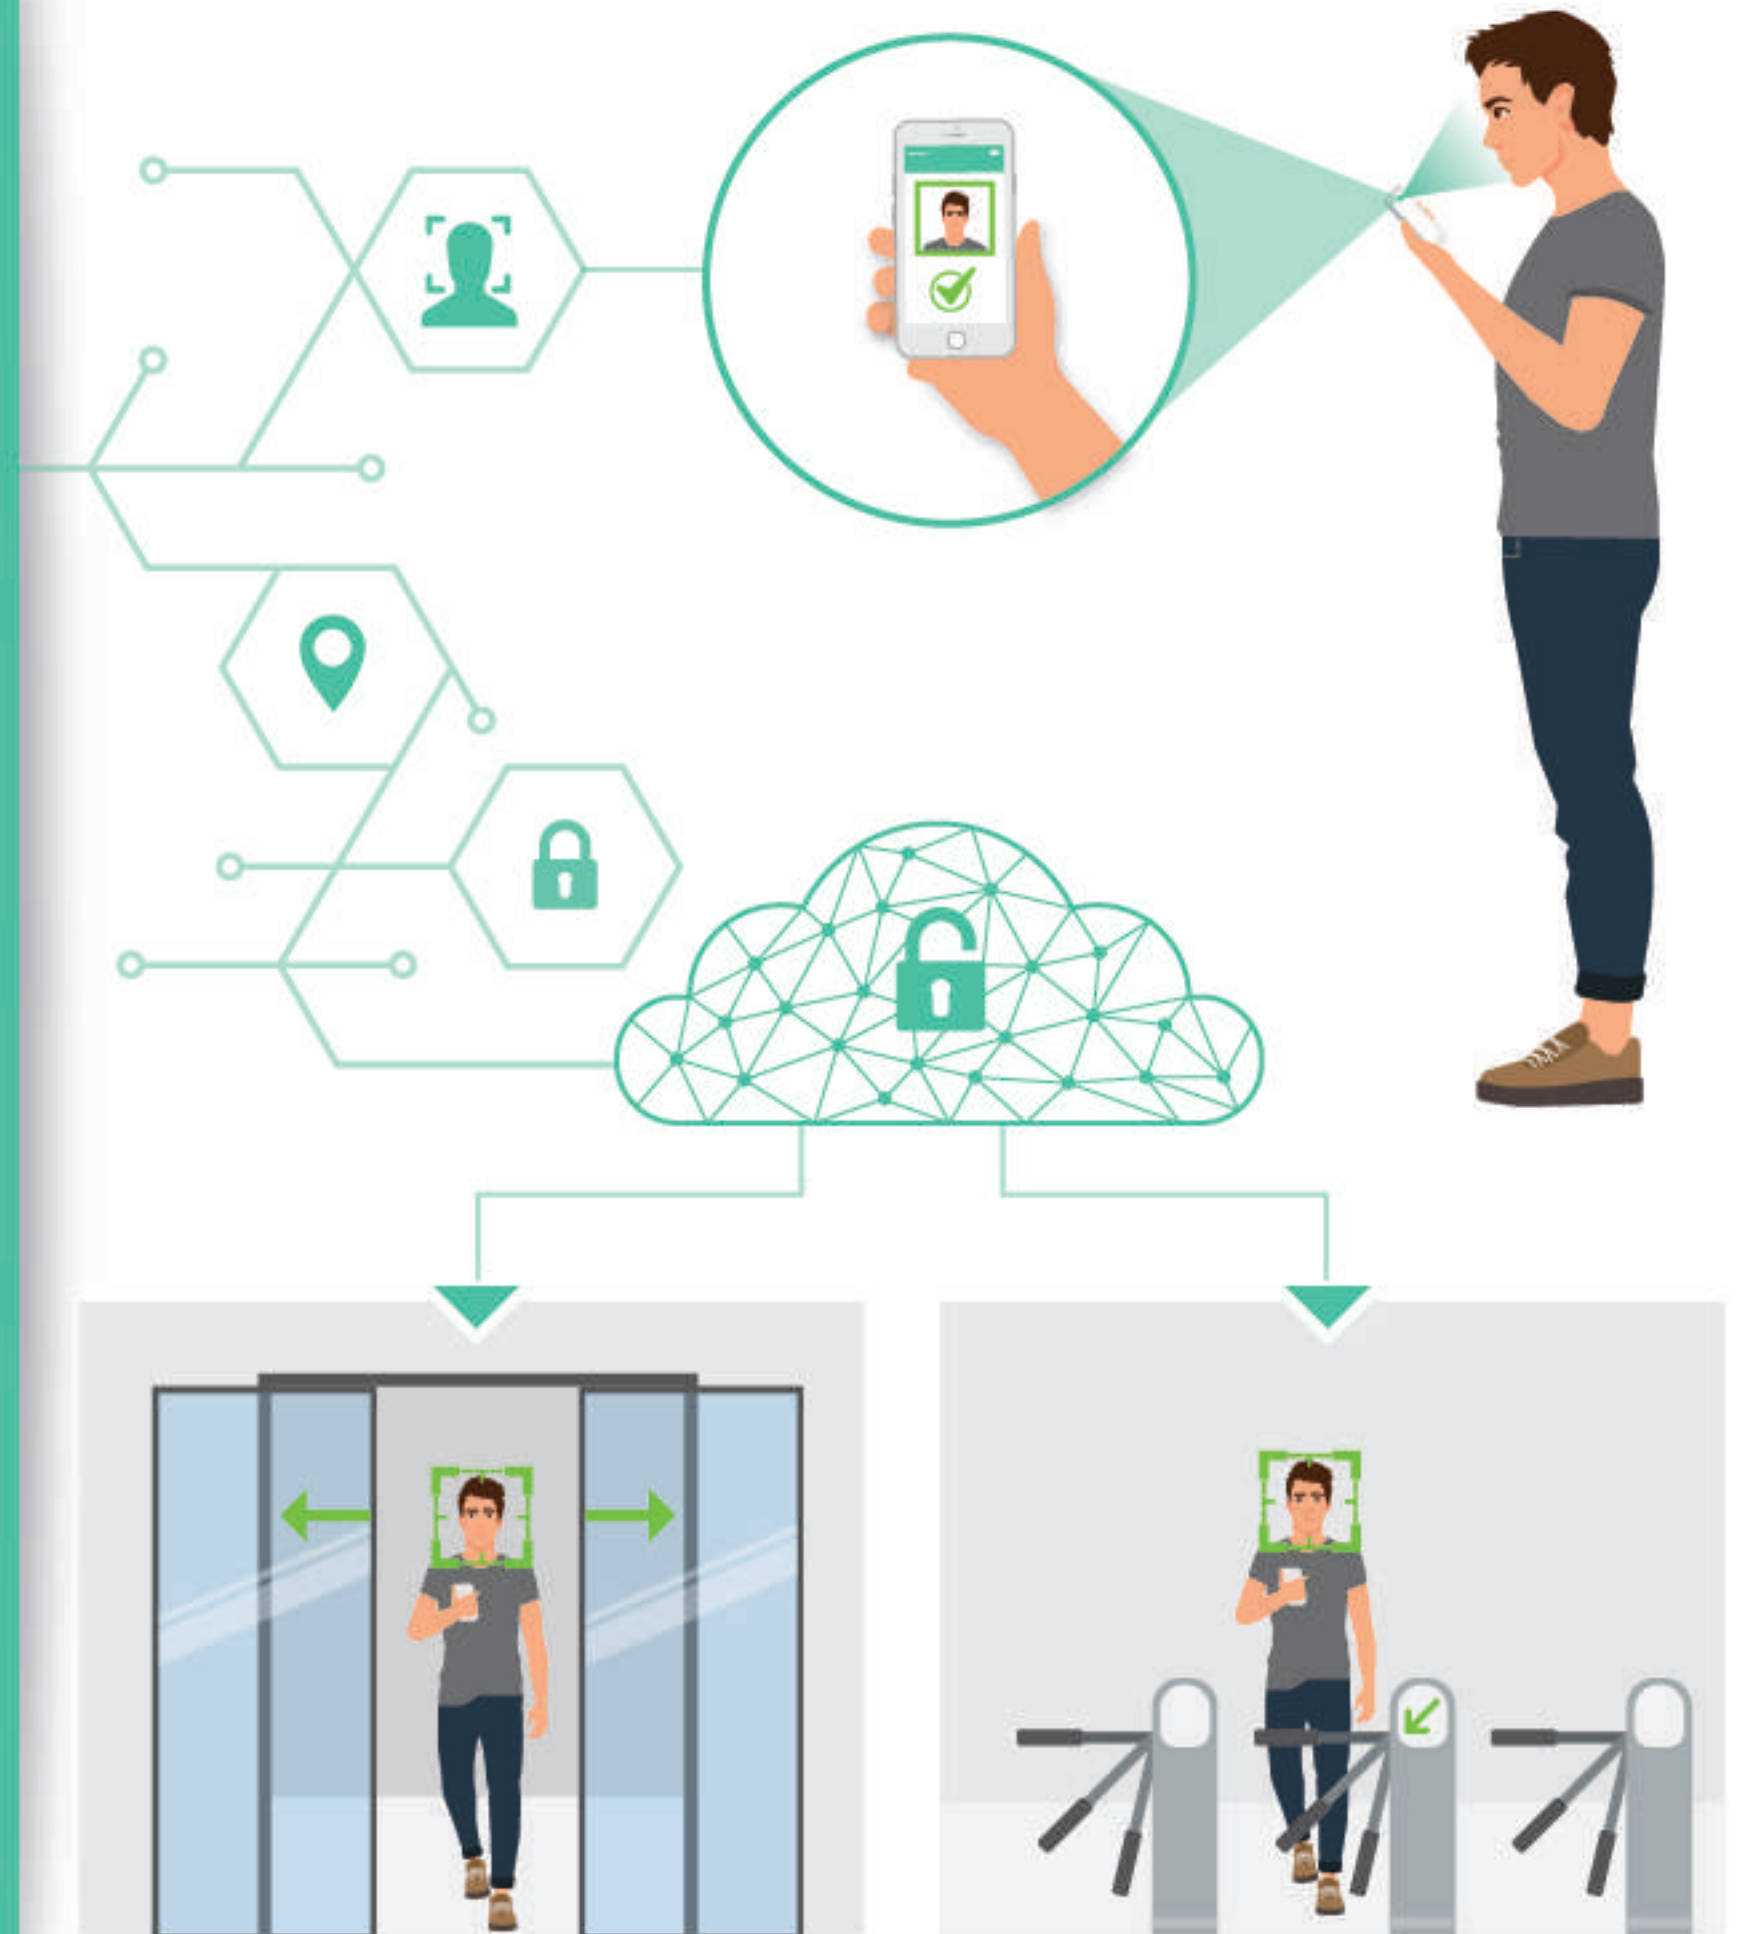

**Eyediud Pass**, akıllı telefon ve tabletlerin ön kameraları ile, mobil yüz doğrulaması yaparak giriş - çıkış kontrolü sağlayan cebinizdeki otomatik geçiş uygulamasıdır.

Yalnızca uygulama üzerinden yüzünüzü telefona göstererek yüz doğrulaması yapabilir, kapı, turnike gibi sistemlerden hızlı ve güvenli şekilde geçiş yapabilirsiniz.

Eyediud Pass'i derseniz bina - ofis ana giriş kapılarında, turnikelerde, açılıp kapanan kapılarda kullanabilirsiniz. Açık alanlarda ise konum bazlı sanal giriş ve çıkış oluşturabilirsiniz.

# Neden Eyedius Pass

### ANLIK RAPOR İMKANI

Yüz doğrulama teknolojisinin sağladığı "kandırılmaz yapısı" ile istenilen bölgeye giriş-çıkış yapan kişileri, gün içerisinde en doğru ve güvenilir şekilde anlık olarak öğrenin.